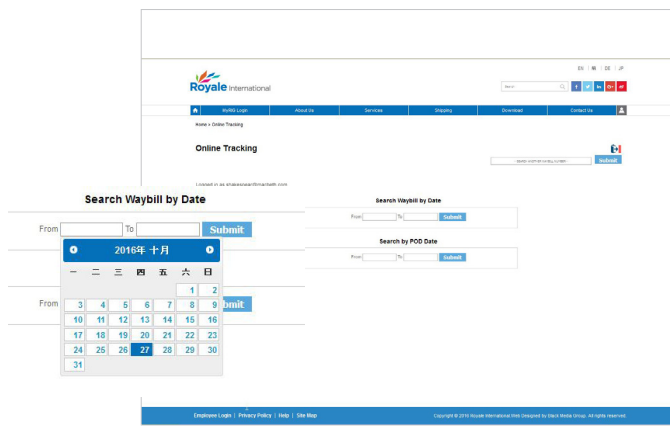

在线货件追踪向导

登录

- 登录诺亚奥官方网站 www.royaleinternational.com
- 请点击页面左方的货件追踪及输入您的用户名称或者点击**My RIG**登入>货件追踪，然后根据方式1或者方式2来获取相关运单信息

方式 1

非注册帐户运单追踪

- 点击 **My RIG 登入**>货件追踪按钮

- 在运单栏中输入运单号

Enter a waybill number

Waybill

Submit

方式 2

开设帐户

- 您可以把账户资料以电子邮件方式发送至 info@royaleinternational.com. (我们会尽快发出确认通知给您)
- 根据您所收到的帐户信息，输入用户名称和密码

Login below to select a date range

Username

Password

Reset **Submit**

- 输入您的运单号或者派送日期以搜索您运单的详细信息

运单信息

- 当您进入货件追踪系统后，您可点击查询派件日期、具体时间、收件人，地点、最新货物状态以及清关情况

Waybill	Date	Shipto	Consignee	Reference	Service	Origin	Destination	POD Date	POD Time	Requester	Details	Pages
8521111111	2016-10-07	Shakespeare Ltd.	Maceoth Int Inc		IPX	HKG	UKD	2016-10-09 18:00	Authority			1
8521111111	2016-10-07	Shakespeare Ltd.	Maceoth Int Inc		IPX	HKG	LHR	2016-10-09 24:00	Authority			4
8521111111	2016-10-07	Shakespeare Ltd.	Maceoth Int Inc		IPX	HKG	UKD	2016-10-17 00:00	Authority			1
8521111111	2016-10-07	Shakespeare Ltd.	Maceoth Int Inc		IPX	HKG	UKD	2016-10-19 00:00	Authority			1
8521111111	2016-10-07	Shakespeare Ltd.	Maceoth Int Inc		IPX	HKG	LHR	2016-10-19 00:00	Authority			3
8521111111	2016-10-07	Shakespeare Ltd.	Maceoth Int Inc		IPX	HKG	LHR	2016-10-19 00:00	Authority			1