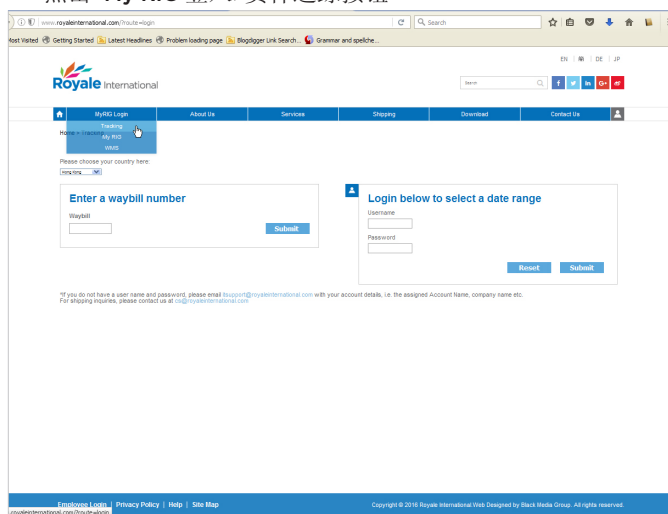

在线货件追踪向导

登录

- 登录诺亚奥官方网站 www.royaleinternational.com
- 请点击页面左方的货件追踪及输入您的用户名称或者点击**My RIG**登入>货件追踪，然后根据方式1或者方式2来获取相关运单信息

方式 1

非注册帐户运单追踪

- 点击 **My RIG 登入**>货件追踪按钮

- 在运单栏中输入运单号

Enter a waybill number